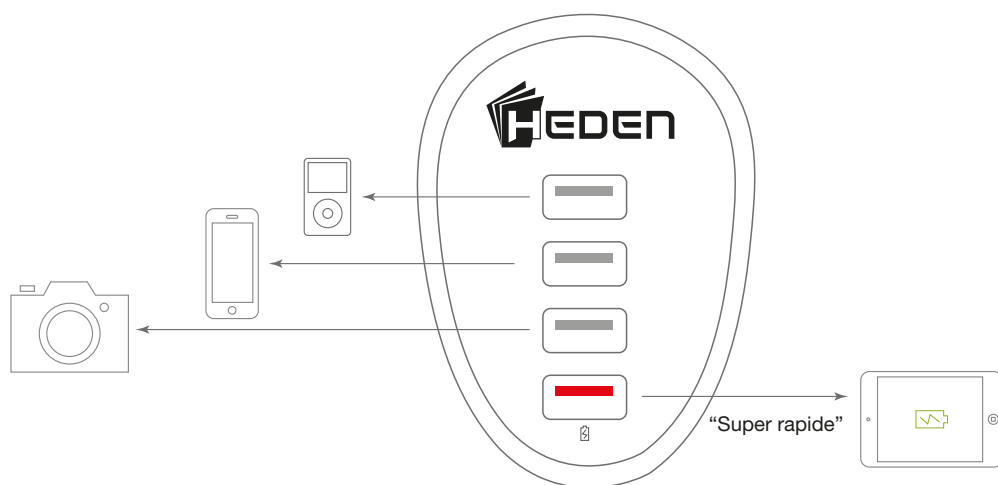

## Chargeur prise murale

Rechargez simultanément vos appareils sur la même prise murale !

## Caractéristiques

- Prise de type européenne pliable
- 4 ports USB dont 1 port «Super rapide» de 2.4 ampère
- 3 port USB de 1 ampère

[www.heden.fr](http://www.heden.fr)