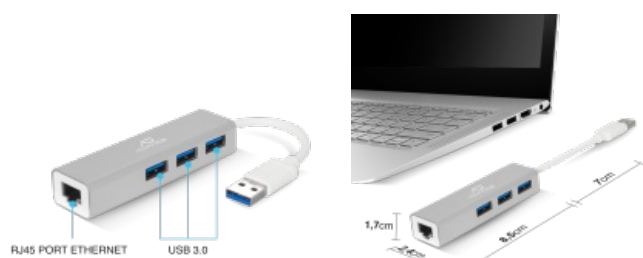

ADAPTEUR USB 3.0 RÉSEAU GIGABIT ETHERNET RJ45 + 3 PORTS USB 3.0

Réf.: CB-USBRJ45

CARACTÉRISTIQUES

ADAPTATEURS / CABLES

Type de câble	Adaptateur Réseau 2 en 1
Entrée	USB 3.0
Sortie	RJ45 Port Ethernet 1 Gigabit (Rétro-compatible 10/100 Ethernet) 3 Ports USB 3.0
Longueur du câble	7 cm

DESIGN

Couleur	Argent / Blanc
Matériau(x)	Aluminium anodisé / Plastique
Dimensions	8.5 x 2.4 x 1.7 cm
Poids	38 g

INFORMATIONS COMPLÉMENTAIRES

Contenu de l'emballage	1 Adaptateur
Norme(s)	CE / RoHS