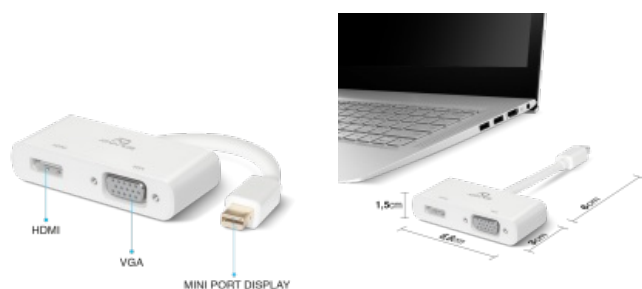

Réf.: CB-MD2IN1

CARACTÉRISTIQUES

ADAPTATEURS / CABLES

Type de câble	Adaptateur DISPLAYPORT 2 en 1
Entrée	Displayport mâle
Sortie	HDMI, résolution 4K / 2K HDCP supporté VGA
Longueur du câble	6 cm

DESIGN

Couleur	Argent / Blanc
Matériau(x)	Aluminium anodisé / Plastique
Dimensions	6.8 x 3 x 1.5 cm
Poids	24 g