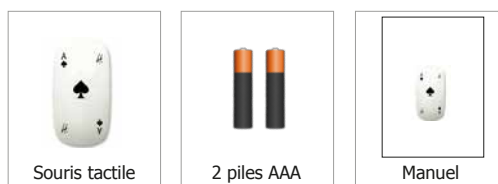

Souris tactile Carte de Poker

Souris tactile As de Coeur
Réf : SUSB900AC
Code EAN : 3760191641990

Souris tactile As de Pique
Réf : SUSB900AT
Code EAN : 3760191641983

Caractéristiques

- Souris à défilement tactile
- Style As de Coeur et As de Pique
- Technologie sans fil 2.4 Ghz
- Capteur optique 1600 Dpi
- Design fin et élégant
- Nano-récepteur USB ultra fin et compact
- Compatible : Windows et Mac OS
- 2 piles AAA fournies

Contenu

Colisage : x 1

Dimensions du produit : 105 × 55 × 20 mm
Dimensions du packaging : 120 × 64 × 36 mm

Poids du produit : ~ 65 g
Poids du packaging : ~ 120 g